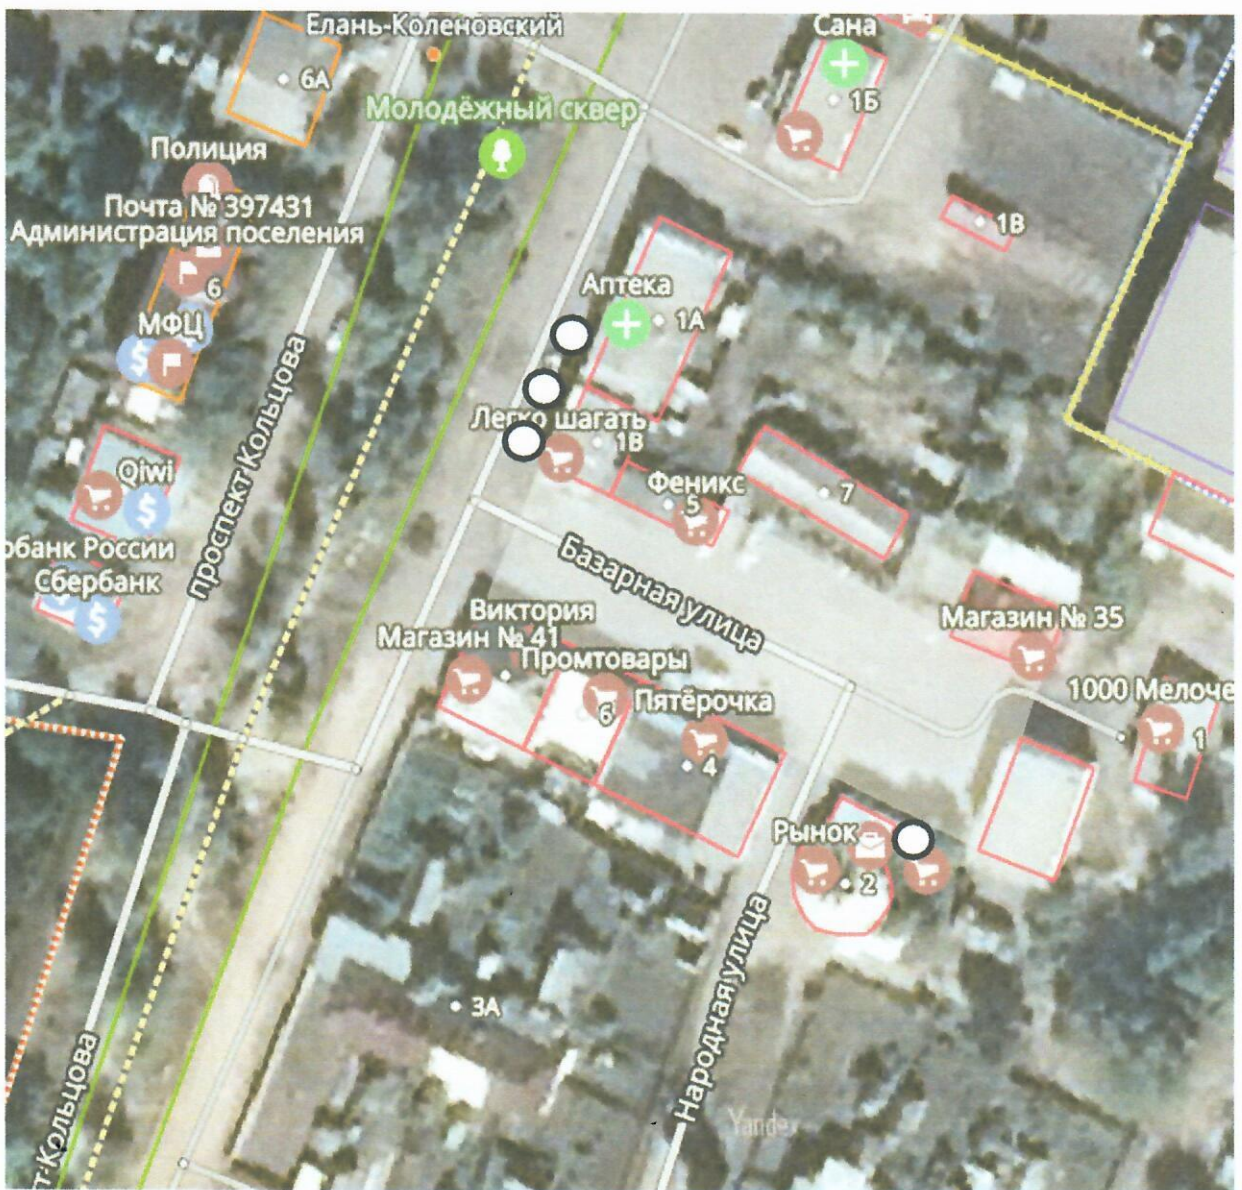

Схема размещения нестационарных торговых объектов на территории Елань-Коленовского городского поселения Новохоперского муниципального района Воронежской области

№п/п	Адресный ориентир	Площадь нестационарного торгового объекта,(м. кв.)	Количество НОТ по одному адресному ориентиру (ед)	Вид нестационарного торгового объекта	Группа реализуемых товаров	Информация об использовании нестационарного торгового объекта субъектами малого и среднего предпринимательства	Период размещения
1.	р.п. Елань-Коленовский, ул. Октябрьская, 37	3,0	1,0	киоск	Продовольственные товары	Субъект малого и среднего предпринимательства	круглогодично
2.	р.п. Елань-Коленовский, ул. Народная, 1	3,0	1,0	киоск	Непродовольственные товары	Субъект малого и среднего предпринимательства	круглогодично
3.	р.п. Елань-Коленовский, пр-т Кольцова, 7б	3,0	1,0	киоск	Продовольственные товары	Субъект малого и среднего предпринимательства	круглогодично
4.	р.п. Елань-Коленовский, центральная площадь (пр. Кольцова , 1в)	3,0	1,0	лоток	Непродовольственные товары	Субъект малого и среднего предпринимательства	круглогодично
5.	р.п. Елань-Коленовский центральная площадь (пр. Кольцова , 1в)	3,0	1,0	лоток	Непродовольственные товары	Субъект малого и среднего предпринимательства	круглогодично
6.	р.п. Елань-Коленовский центральная площадь (пр. Кольцова , 1в)	3,0	1,0	лоток	Непродовольственные товары	Субъект малого и среднего предпринимательства	круглогодично

Приложение №2
к постановлению администрации
Елань-Коленовского городского поселения
Новохоперского муниципального района
Воронежской области
от «20» марта 2023 г. №32

Карта-схема

расположения нестационарных торговых объектов на территории Елань-Коленовского городского поселения Новохоперского муниципального района (графическая часть)
р.п. Елань-Коленовский пр. Кольцова,1в, ул. Народная, 1