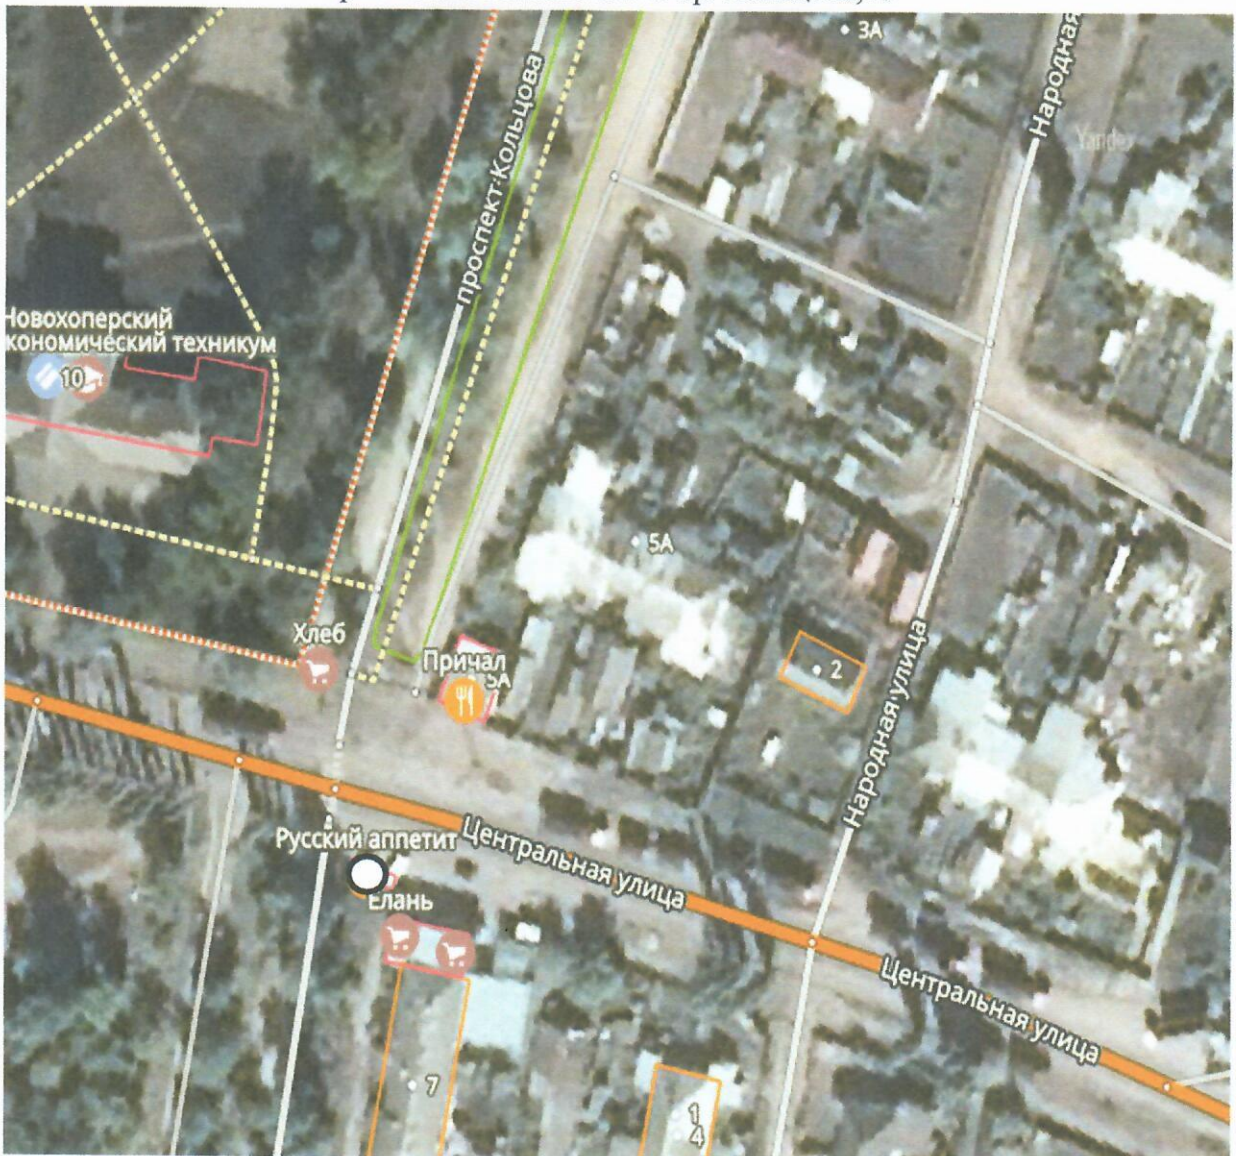

Приложение №4
к постановлению администрации
Елань-Коленовского городского поселения
Новохоперского муниципального района
Воронежской области
от «20» марта 2023 г. №32

Карта-схема
расположения нестационарных торговых объектов на территории Елань-Коленовского
городского поселения Новохоперского муниципального района (графическая часть)
р.п. Елань-Коленовский пр. Кольцова, 7б

Условное обозначение: - ○ нестационарный торговый объект