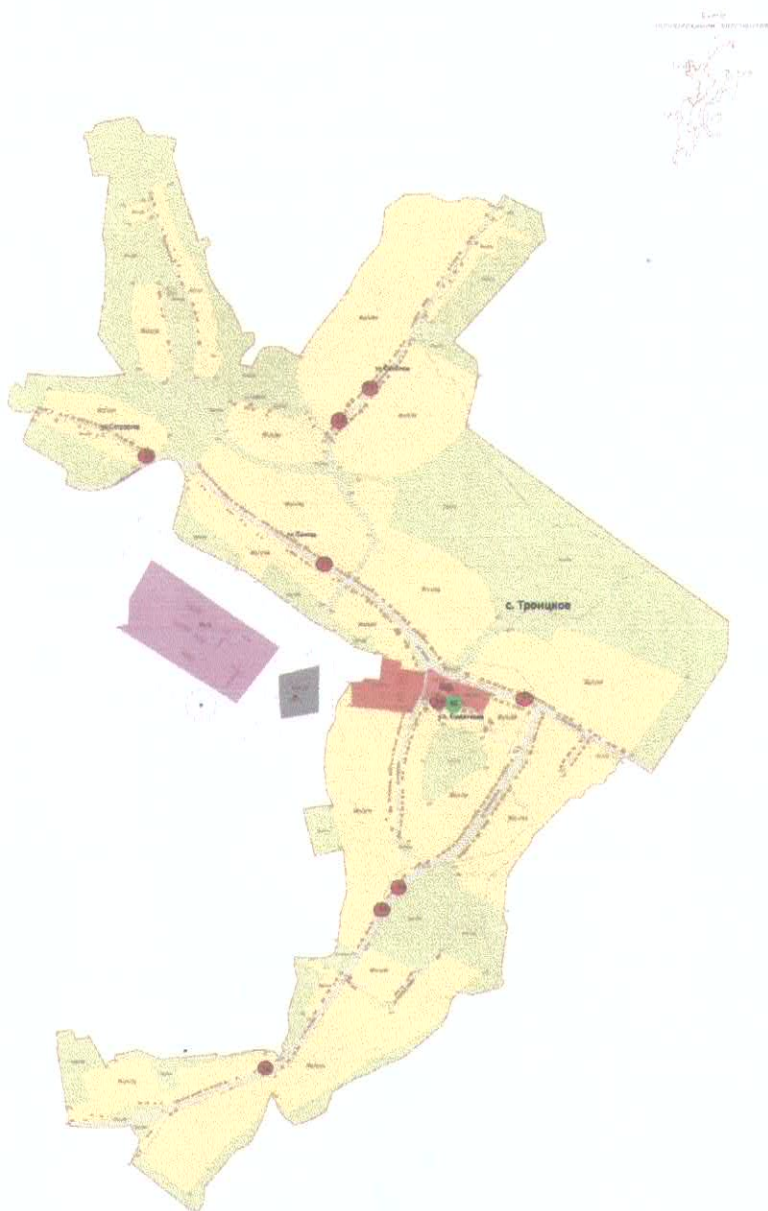

**Карта-схема мест
размещения нестационарных торговых объектов
на территории Троицкого сельского поселения
Новохоперского муниципального района
(графическая часть)**

с. Троицкое

Фрагмент 1/2

Схема
расположения фрагментов

Карта-схема мест
размещения нестационарных торговых объектов
на территории Троицкого сельского поселения
Новохопёрского муниципального района
(графическая часть)

с. Троицкое
Фрагмент 1/3

Приложение № 5
к постановлению администрации
Троицкого сельского поселения
Новохопёрского муниципального района
от «17» марта 2023г. № 14

Карта-схема мест
размещения нестационарных торговых объектов
на территории Троицкого сельского поселения
Новохопёрского муниципального района
(графическая часть)

с. Троицкое
Формат 1:4

Приложение № 6
к постановлению администрации
Троицкого сельского поселения
Новохоперского муниципального района
от «17» марта 2023г. № 14