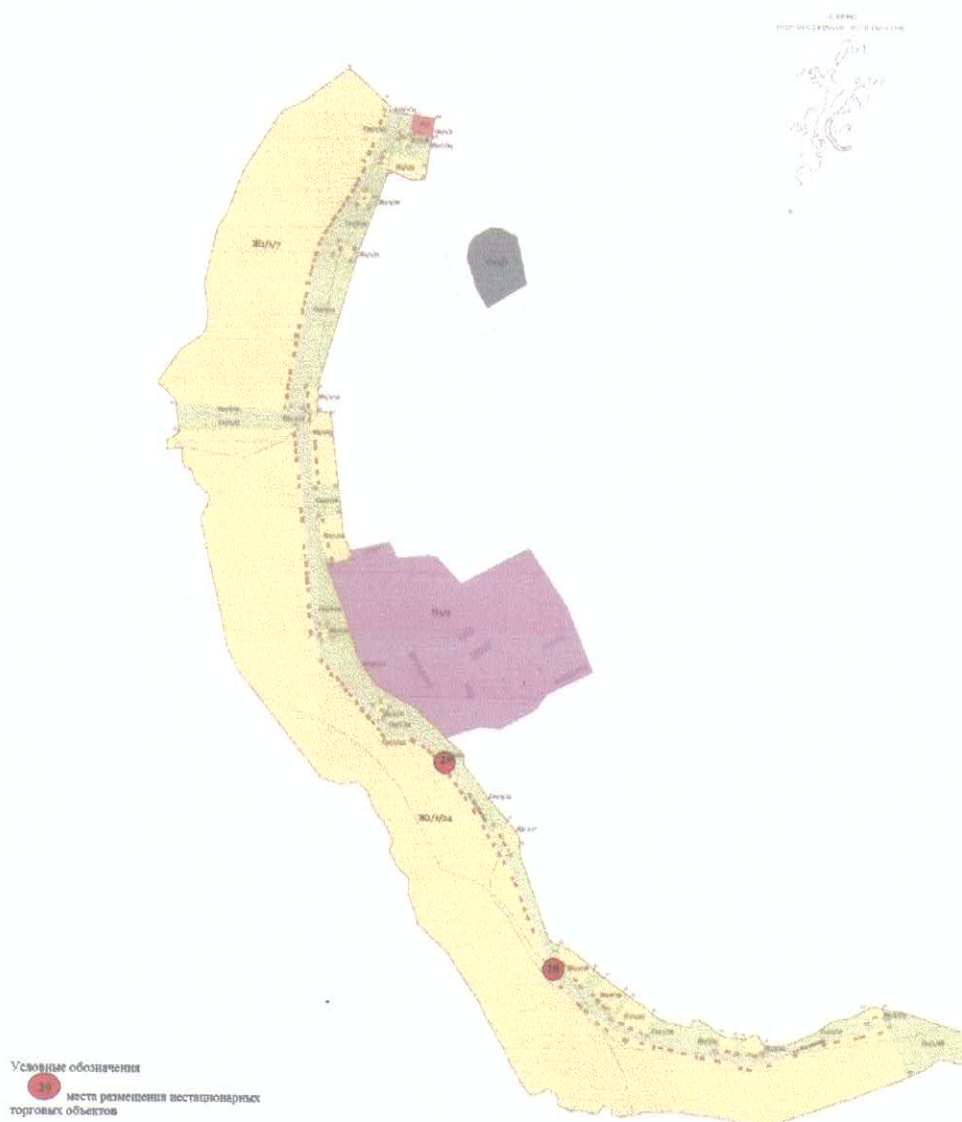

Приложение № 4
к постановлению администрации
Троицкого сельского поселения
Новохопёрского муниципального района
от «17» марта 2023г. № 14

Карта-схема мест
размещения нестационарных торговых объектов
на территории Троицкого сельского поселения
Новохопёрского муниципального района
(графическая часть)

с. Троицкое
Фрагмент 1/3